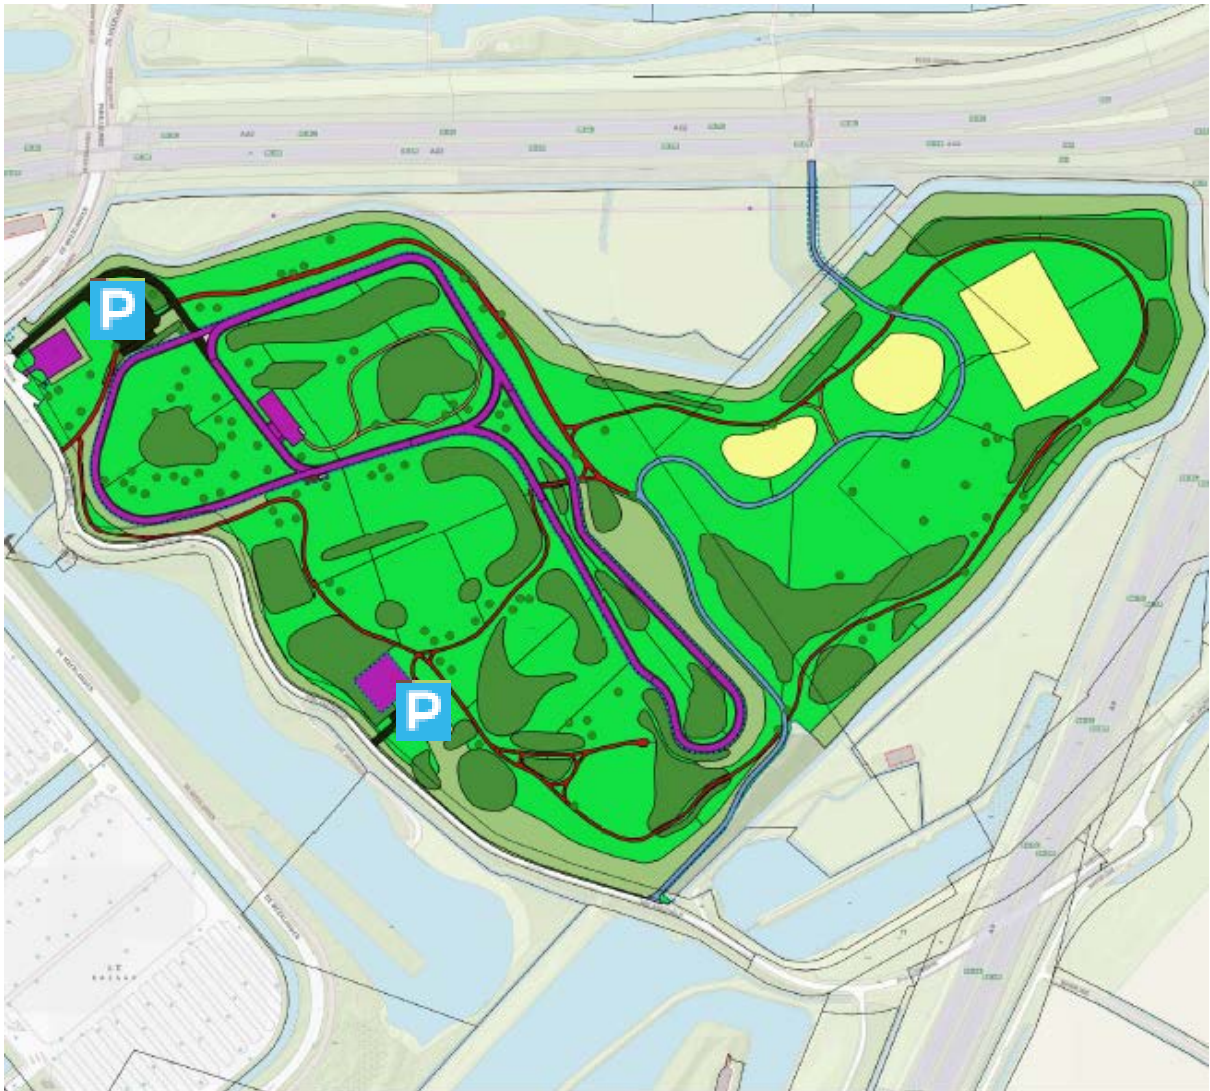

PLATTEGROND AAGTENPARK

- | | | | |
|---|--------------------|---|------------------------|
|  | talud |  | speelgras |
|  | ruiggras |  | heesters |
|  | fiets/wandelpad |  | weg |
|  | wandelpad schelpen |  | wandelpad houtsnippers |
|  | tegels |  | terrein derden |

 parkeerplaats